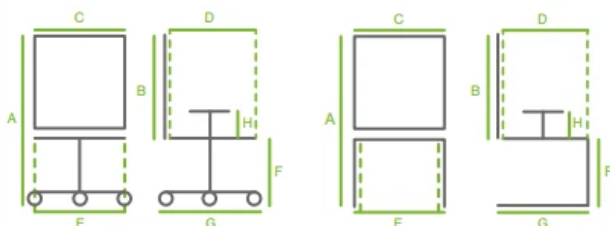

DIMENSIONS

	A	B	C	D	E	F	G	H
M TWO SY3T AB1 SP	97/109	54	47	45/50	51	42/54	67	18/26

DOSSIER

Fixe et ergonomique, revêtu de maille

SUPPORT LOMBAIRE

Réglable en hauteur

ACCOUDOIRS

Matériau plastique, réglables sur 1 dimension, avec pad en polypropylène

ASSISE (821)

Extérieur en polypropylène, intérieur en contreplaqué de hêtre 12 mm. Revêtu de mousse ignifuge, densité 50 kg, épaisseur jusqu'à 80 mm

MECANISME (SY3T)

Synchrone à 3 blocages, réglage en fonction du poids de l'utilisateur et dispositif anti-retour. Translateur pour le réglage en profondeur de l'assise